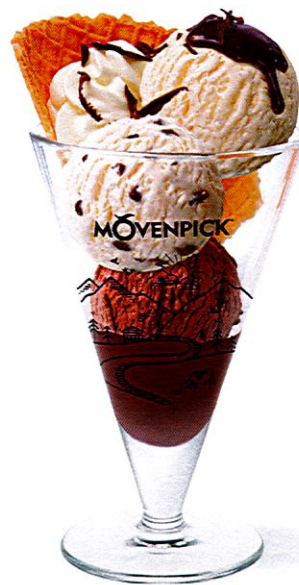

TRIO CLASSICO

1 Kugel Vanilla Dream, 1 Kugel Swiss
Chocolate, 1 Kugel Stracciatella, Rahm
12 / Mini: 9

Alle Preise inkl. MwSt. in CHF