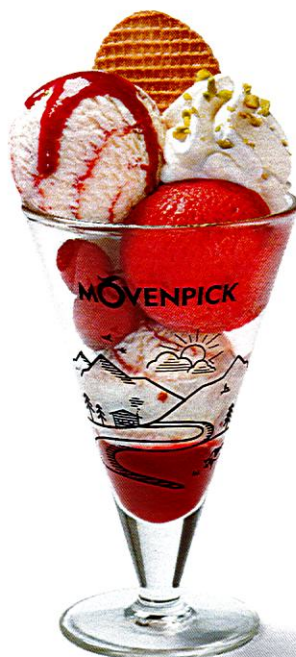

PANNA COTTA RASPBERRY

1 Kugel Panna Cotta Raspberry,
1 Kugel Zwetschgensorbet, Himbeersauce,
Rahm
12 / Mini: 9