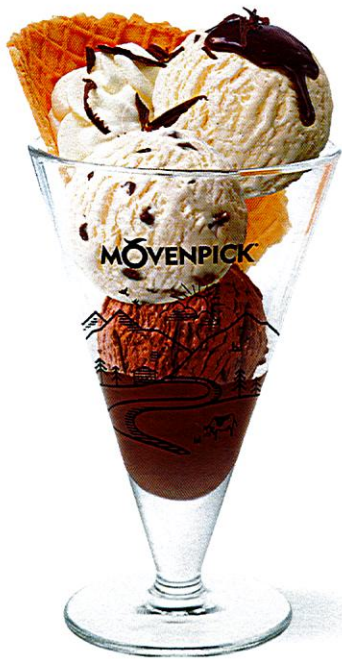

TRIO CLASSICO

1 Kugel Vanilla Dream, 1 Kugel Swiss Chocolate, 1
Kugel Stracciatella, Rahm
12 / Mini: 9