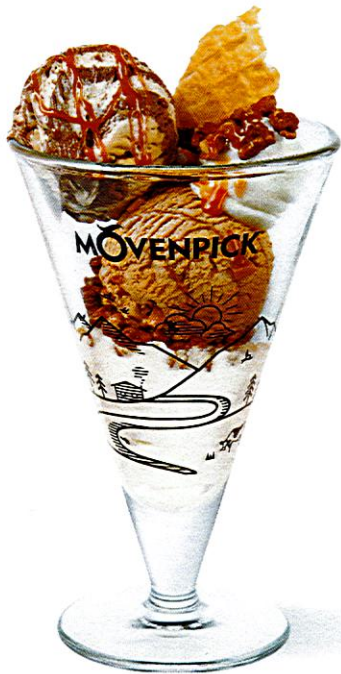

### PASSIONE E NEVE

1 Kugel Cocunut, 1 Kugel Mango&Cream,  
1 Kugel Fior di Latte, Rahm  
12 / Mini: 9

Alle Preise inkl. MwSt. in CHF

### TUTTI FRUTTI

1 Kugel Lemon&Lime, 1 Kugel Schweizer  
Zwetschgensorbet, 1 Kugel Apricot,  
Frischer Fruchtsalat  
12.5 / Mini: 9.5

### IL SOLE D'INVERNO

1 Kugel Macadamia Dulce de Leche,  
1 Kugel Cocunut, 1 Kugel Vanilla Dream,  
Rahm, Schokoladensauce  
12 / Mini: 9

Alle Preise inkl. MwSt. in CHF

### ROCHER

1 Kugel Chocolate& Salted Caramel,  
1 Kugel Caramelita, 1 Kugel Hazelnut,  
Nusscroquant, Schokoladensauce, Rahm  
12 / Mini: 9